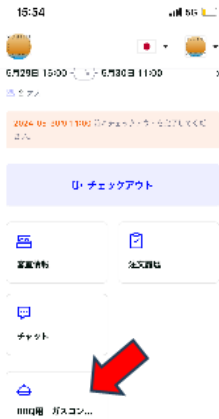

Y1 BBQガスコンロレンタル手順 赤矢印クリック&赤丸部登録

(※チェックイン時使用した画面をご使用ください)

①

②

③

○に使用開始日と
使用終了日を入れる

④

⑤

⑥

⑦

⑧

⑨

○にカード情報を入れ
完了を押せばOKです。ご利用可能です。

素泊まりの方でご利用の方はこちらを登録決済お願いします ※夕食付コースの方は不要です※